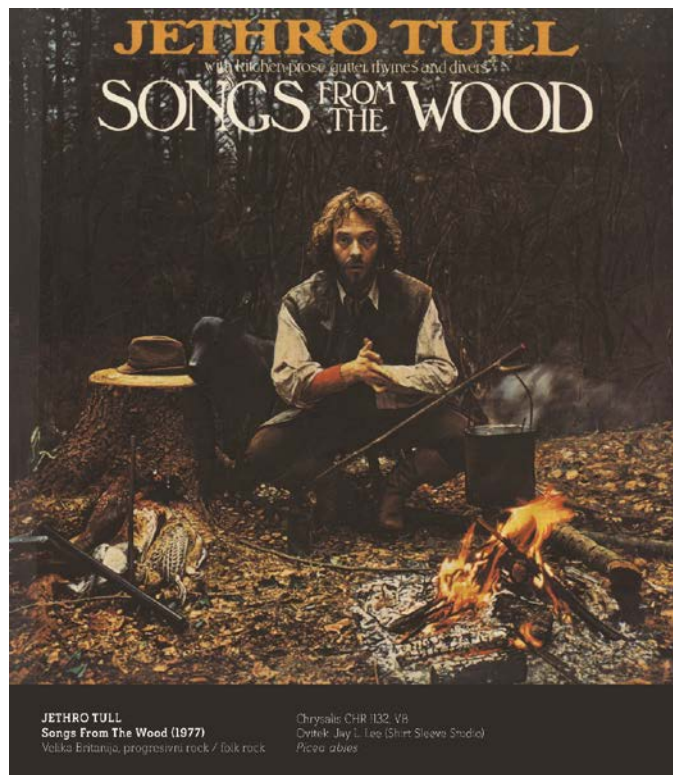

DREVESA NA OVITKIH GRAMOFONSKIH PLOŠČ

Vabimo vas na otvoritev razstave, ki bo **v sredo, 28. 9. 2022 ob 13:00** pred predavalnico G4 Oddelka za gozdarstvo in obnovljive gozdne vire Biotehniške fakultete na Večni poti 83 v Ljubljani.

Ovitki 12-palčnih vinilnih gramofonskih plošč so zaradi svoje velikosti primerni za ustvarjalno grafično oblikovanje. V drugi polovici 60. in zlasti v 70. letih 20. stoletja so ovitkom gramofonskih plošč posvečali veliko pozornosti, oblikovanje je bilo pogosto dodeljeno specializiranim studiem. Na razstavi je predstavljenih nekaj izbranih ovitkov z motivi dreves ali gozda. V večini primerov predstavljajo gozd ali posamezna drevesa le ozadje za fotografijo glasbene skupine, v nekaterih primerih pa je ovitek povezan s tematiko glasbenega albuma ali posameznih pesmi. Na fotografijah so drevesa praviloma tako razpoznavna, da lahko zlahka določimo njihovo vrsto. Pri risbah dreves pa so si ustvarjalci privoščili večjo ali manjšo mero stilizacije. Vsi predstavljeni ovitki so reprodukcije iz zbirke plošč Romana Pavlina, ki je pripravil izbor in zbral podatke o ovitkih.